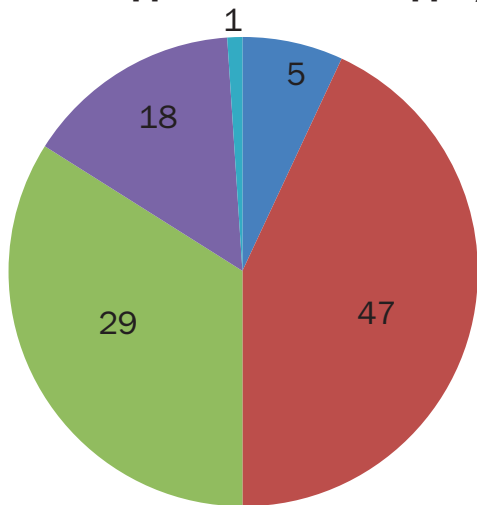

СТРУКТУРА ПРЕДЛОЖЕНИЯ В «ДАЛЬНОМ ГОРОДЕ», %

Рис. 3 в

- Выборгский
- Красногвардейский
- Красносельский
- Невский
- Приморский