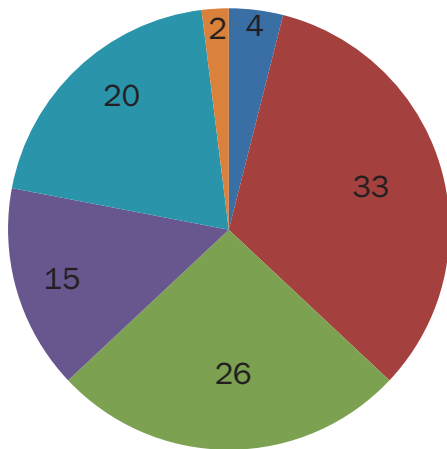

СТРУКТУРА ПРЕДЛОЖЕНИЯ В «ДАЛЬНОМ ГОРОДЕ», %

Рис. 3 в

- Выборгский
- Красногвардейский
- Красносельский
- Московский
- Невский
- Приморский